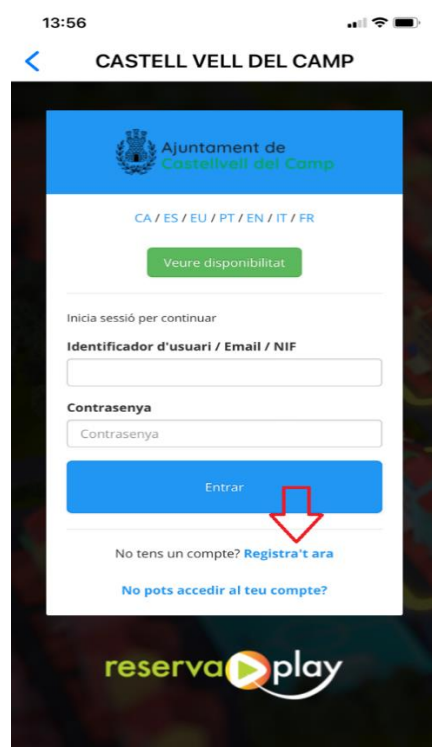

INSTRUCCIONS PER A FER UNA RESERVA DE PISTA DE PÀDEL:

1.- A través de Reservaplay:

- **Descarregar l'app**

Si ja utilitzàveu l'antiga app Tankuam, a Reservaplay heu d'utilitzar el mateix usuari (correu) i rebreu un correu amb la nova contrasenya d'un sol ús que haureu de canviar. Si no heu rebut la nova contrasenya poseu-vos en contacte amb l'ajuntament i se us facilitarà una nova.

Si no utilitzàveu Tankuam us heu de donar d'alta com a nou usuari a l'app i seguir les instruccions.

Recordeu buscar primer el poble de Castellvell del Camp!

Un cop entreu en l'app reviseu les vostres dades i indiqueu el nivell de joc per a poder participar en els partits oberts que la gent pot oferir.